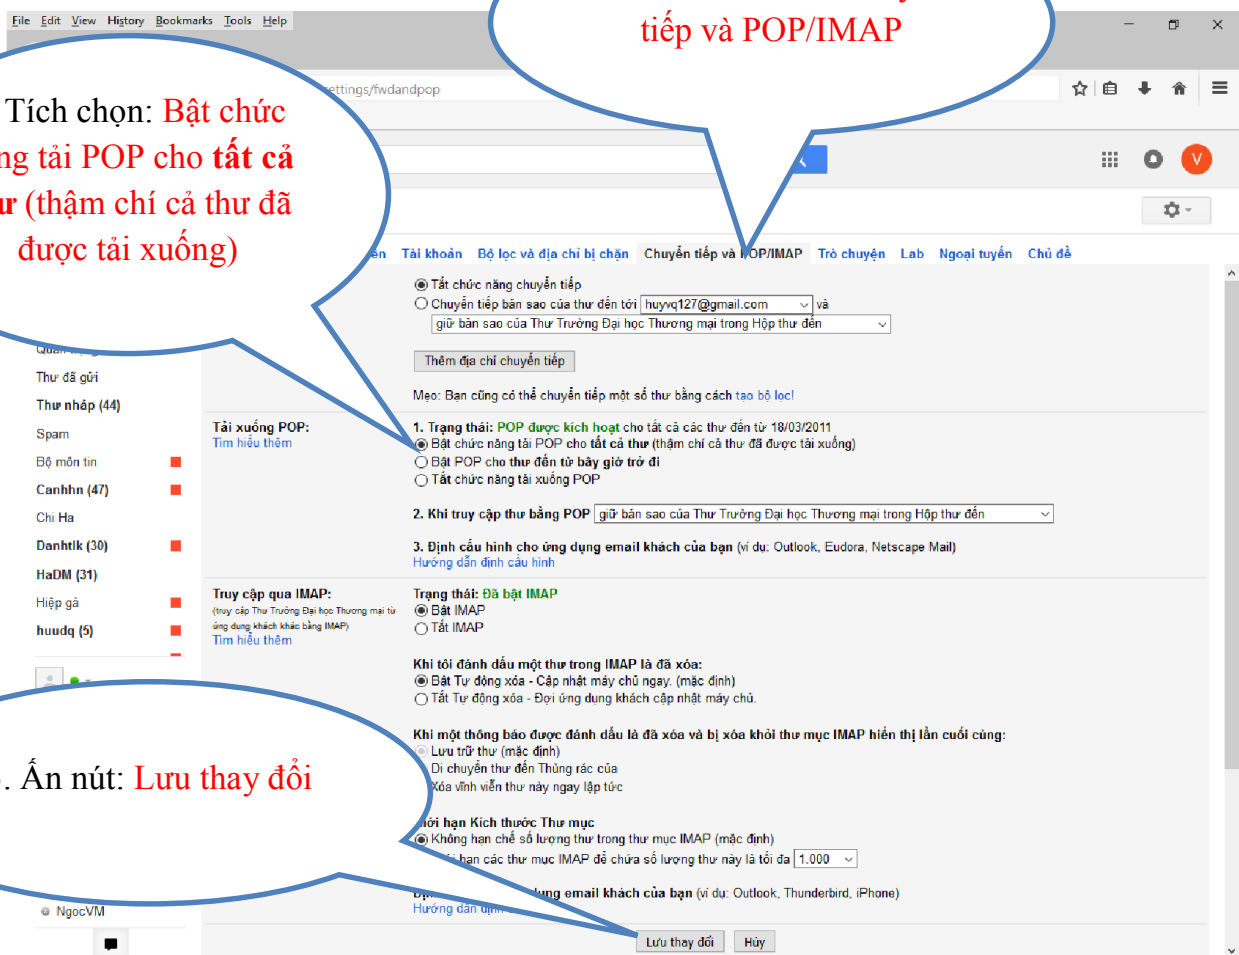

- Cửa sổ cài đặt hiện ra như hình dưới đây (hình 3)