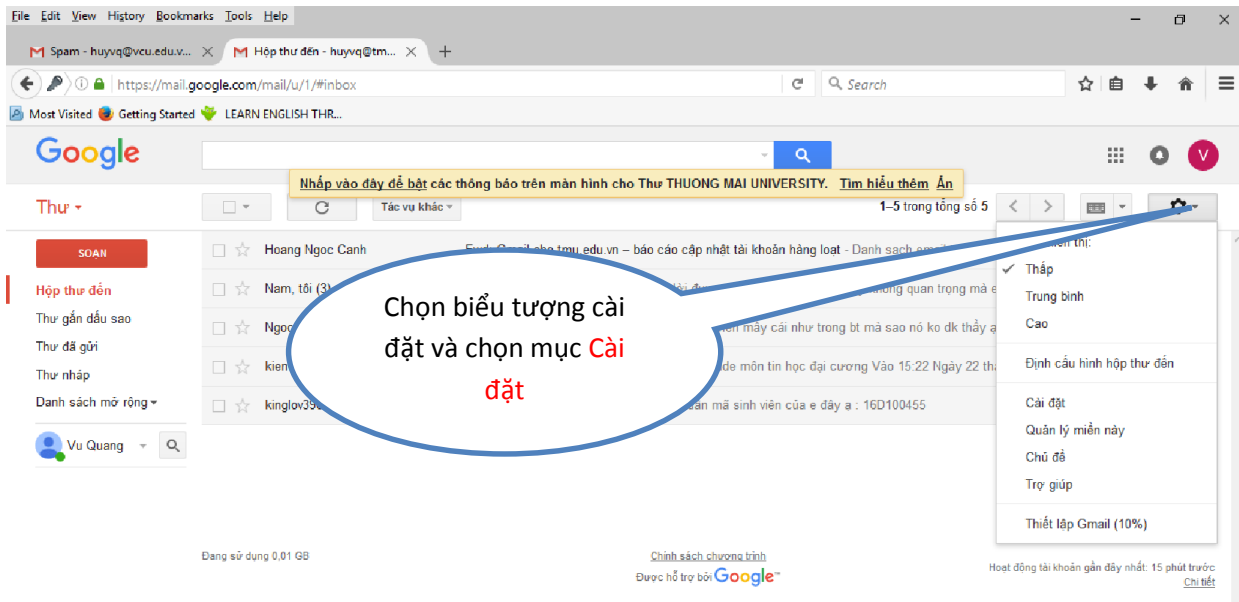

- Cửa sổ cài đặt hiện ra vào mục tài khoản