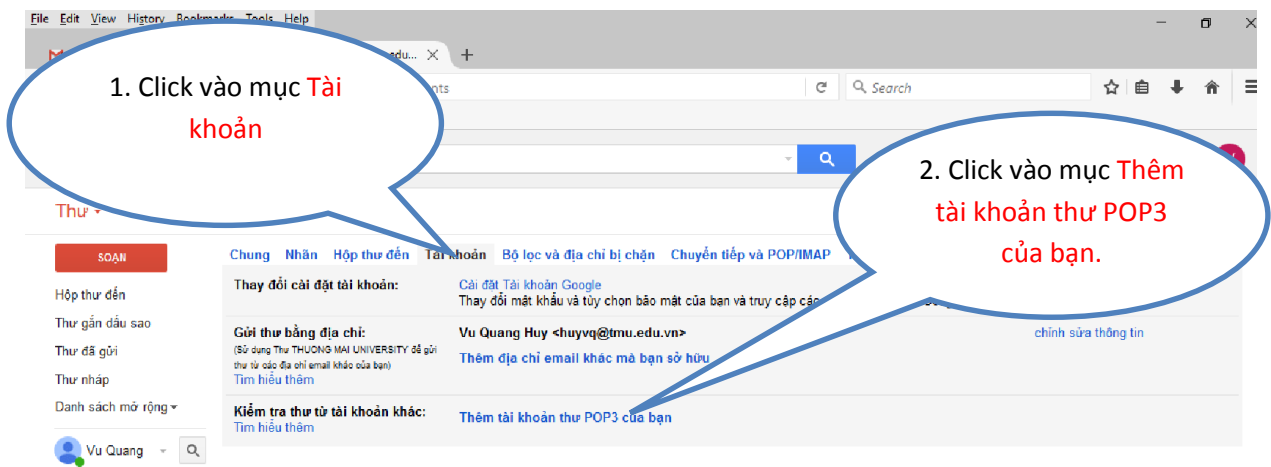

- Cửa sổ sau khi click vào mục Thêm tài khoản thư POP3 của bạn như sau: