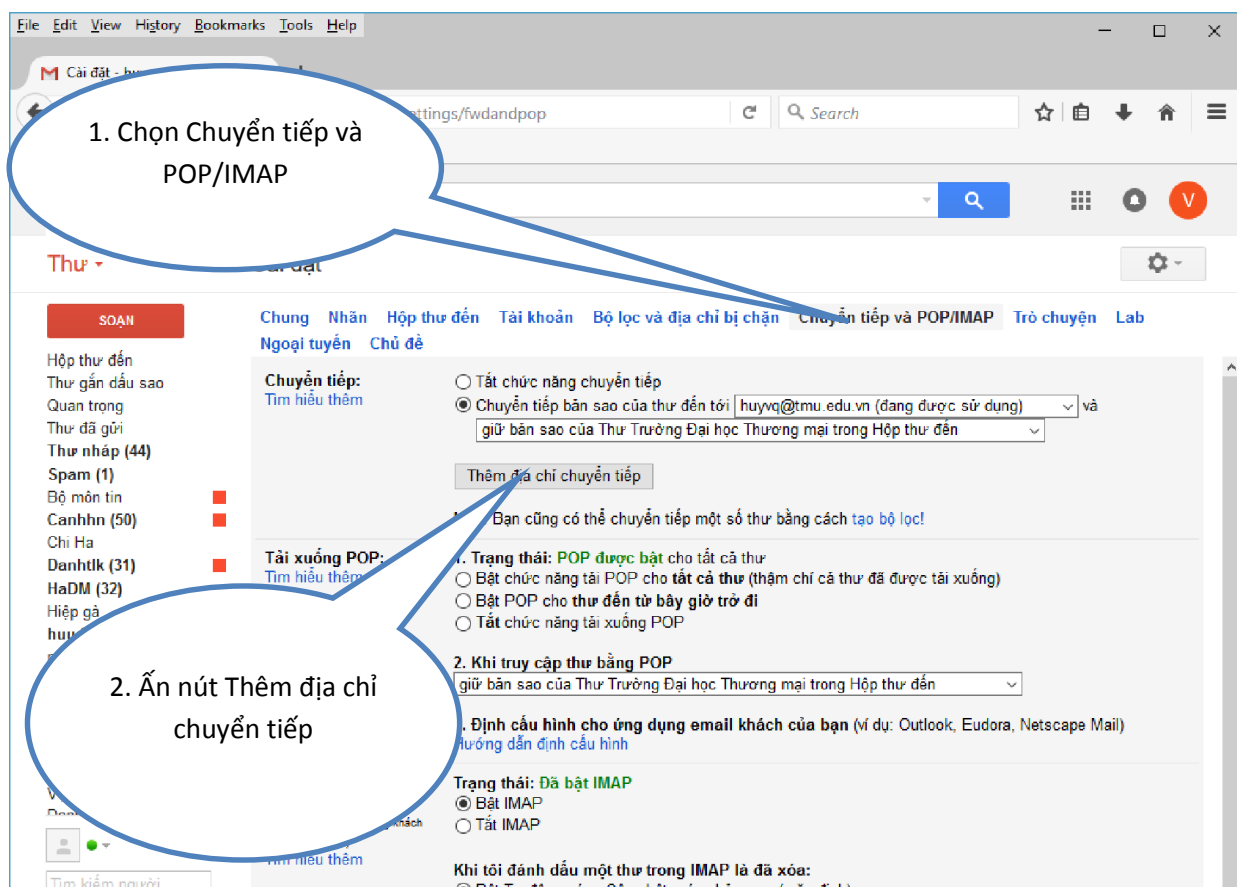

- Chọn tiếp chức năng Chuyển tiếp và POP/IMAP