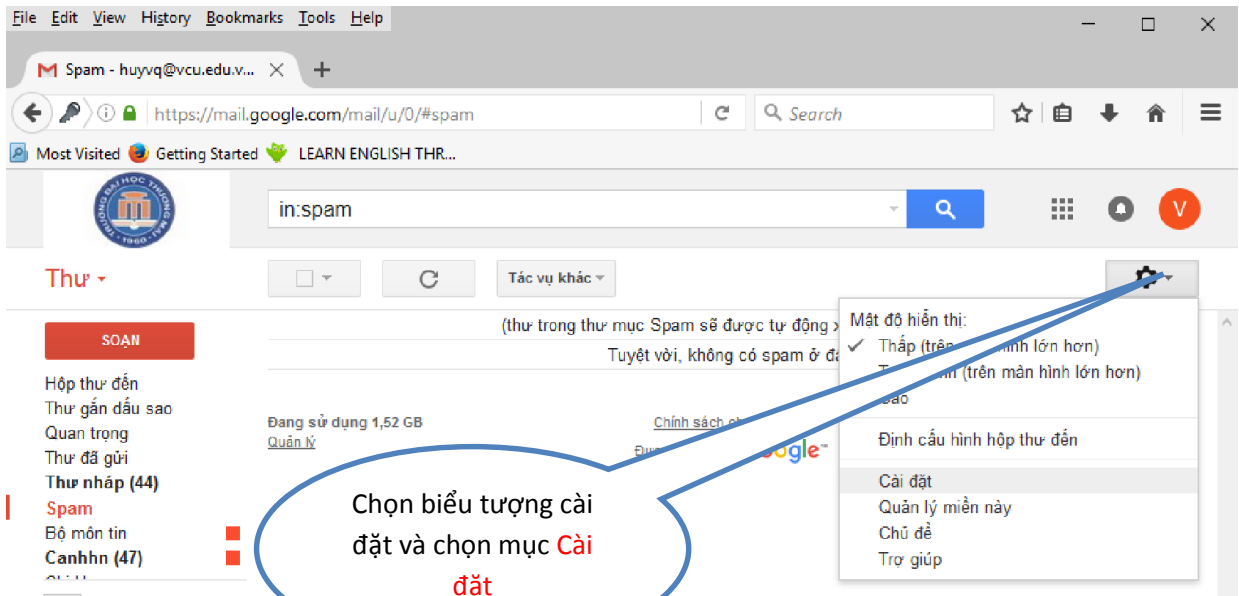

- Cửa sổ cài đặt hiện ra như hình dưới đây (hình 3)

Bước 2: Đăng nhập vào hòm thư mới @tmu.edu.vn

- Vào mục cài đặt chọn Cài đặt như hình: